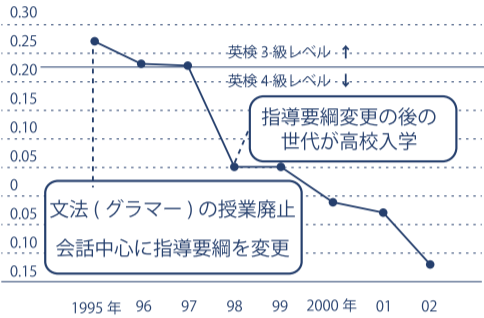

適塾のおすすめ講座

現在適塾ではこんな講座もあります。この講座は冬期講座にもあります。

◎中学生

中1・2 やり直す英語

日曜日 15:00~17:00
月曜日 18:30~20:30

英語が苦手な人は、中1の11月までの初等英文法が理解できていません。

「日本語のように感じるために」

英語に苦手意識を持っている皆さんは、中1の11月までの初等英文法が理解できていません。文法という骨格をおざなりにしたまま単語の暗記に労力を費やしても無理が多く、あまり報われません。

- ・「名詞といたら冠詞」
 - ・「英語の鉄則 / 主語 + 動詞」
 - ・「be 動詞と一般動詞の使い分け」
- など、初等英文法をしっかりと習得しましょう。

高校生が中2・中3の英語の内容を理解していない!?

学研のデータによると、文法の授業廃止後、高校入学時の英語能力値がぐんぐん下がっています。高校生に行った全国の基礎学力テストでは、中学生で習う間接疑問文、疑問詞、受動態、関係代名詞の正答率は20%を切っています。適塾では、文法、英作文に力をいれています。